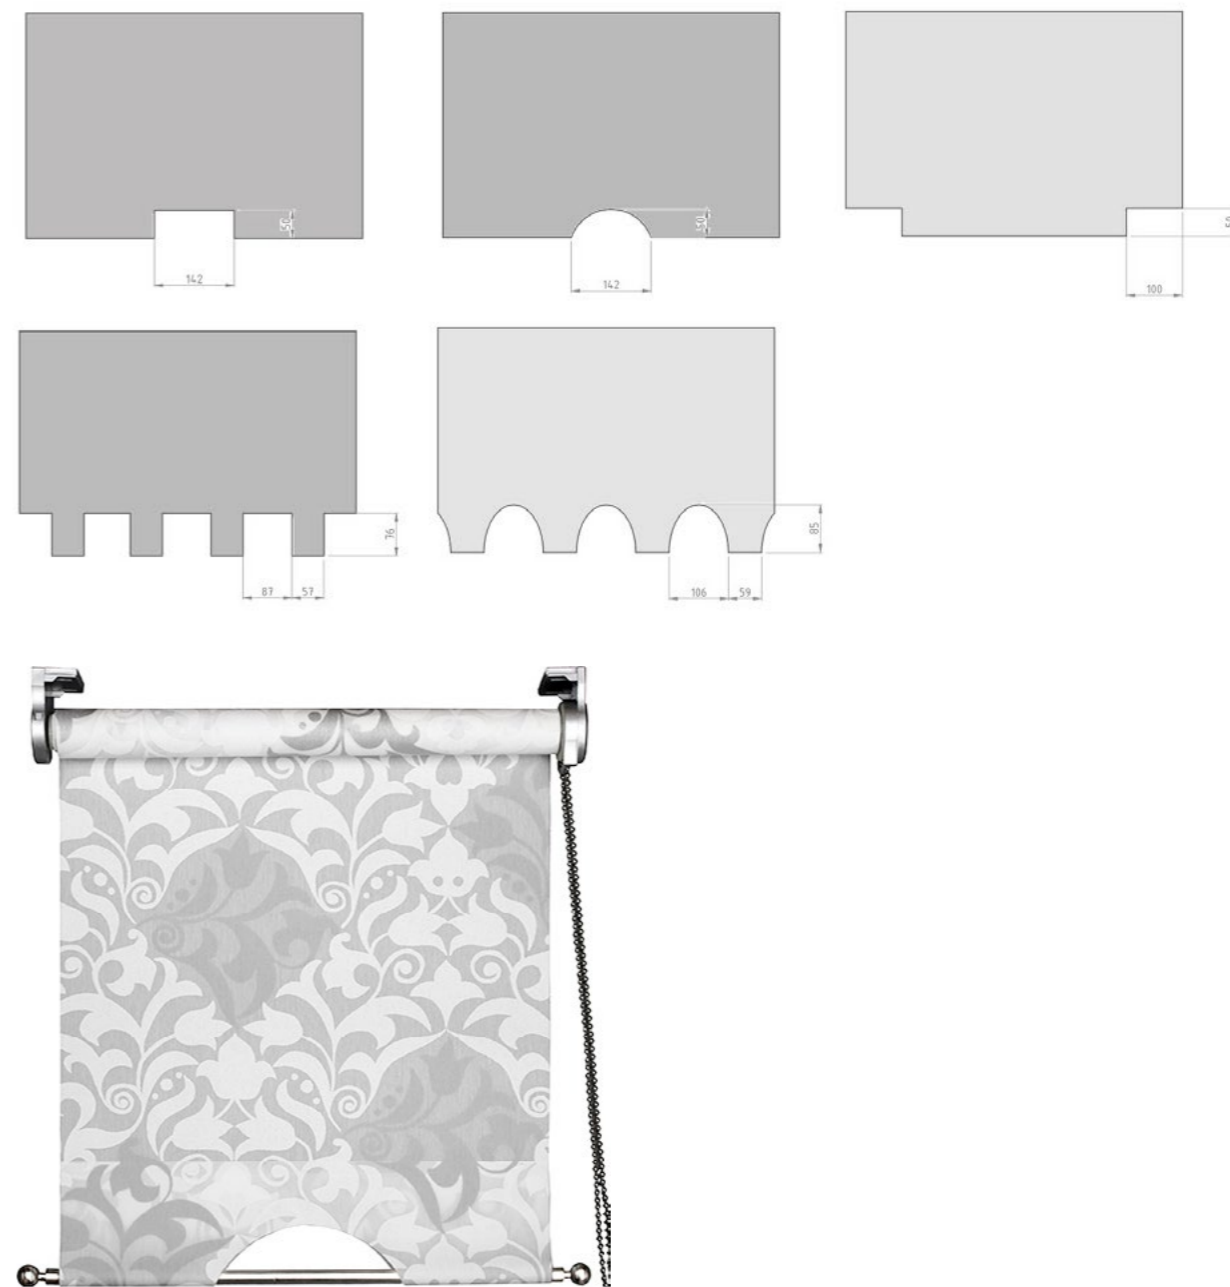

Alabaster 5%

Platynowy / Platinum

Beżowo-szary /  
Beige-grey 5%

Na życzenie Klienta, roleta może być wykonana z falbaną.

Wzór falban - roleta Modern